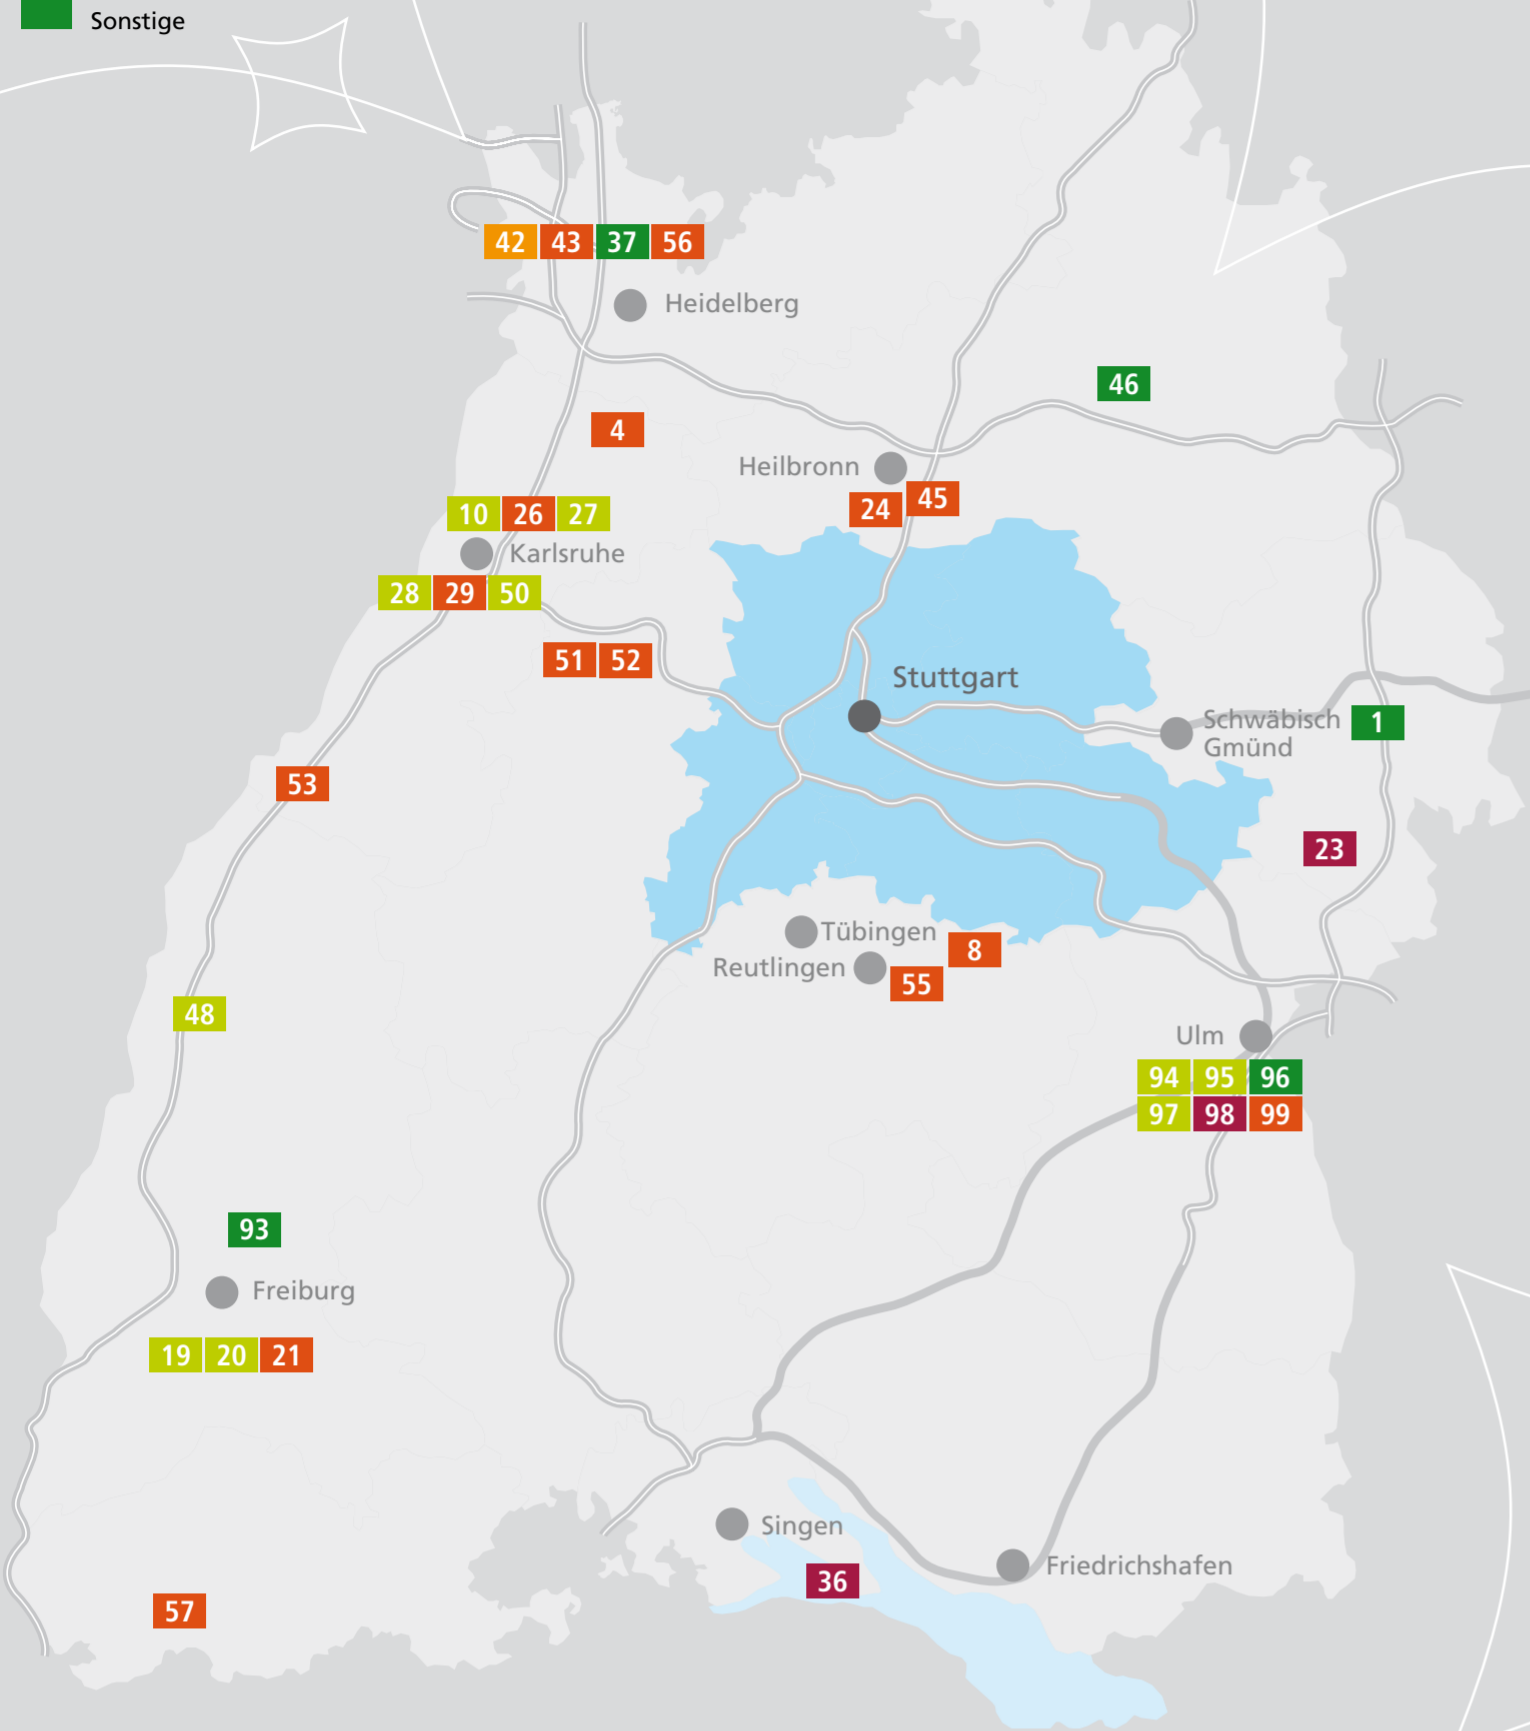

# Die Brennstoffzelle

Standorte in der Region Stuttgart  
und in Baden-Württemberg